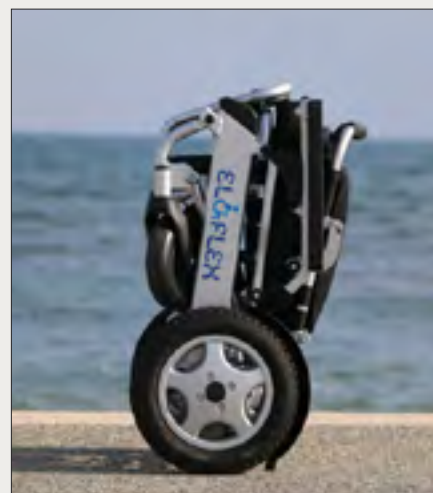

Eloflex L+

En sammenleggbar **elektrisk rullestol**

Eloflex L+ sammenleggbar elektrisk rullestol er en helt ny generasjon elektriske rullestoler med unike egenskaper. Rullestolens lave vekt gjør den enkel å ta med på reise. Sammenleggbarheten til Eloflex L+ gjør den genial å ha med seg på reise enten i bil, på fly eller ved bruk av andre transportmidler.

Eloflex L+ sammenleggbar elektrisk rullestol tar svært liten plass når den er sammenslått. Den sammenleggbare rullestolen er utstyrt med litiumbatteri og 2 sterke motorer. Dette gjør at Eloflex L+ har en kjørelengde på opptil 30 km pr lading.

Den smarte og kompakte utformingen gjør Eloflex L+ til et like smidig alternativ som en manuell rullestol, som du enkelt navigerer rundt i butikker og på trange plasser. Eloflex finnes i ulike størrelser og modeller. Ta kontakt med oss for å finne ut hvilken modell som vil passe deg best.

TA KONTAKT MED OSS HVIS DU ØNSKER Å PRØVE DENNE ELLER ØNSKER MER INFO!

Rullestolens lave vekt gjør den enkel å ta med på reise.

PRODUKT	ELOFLEX L+
Art.nr	A06L
Hms.nr	230539
Vekt	28 kg
Max Brukervekt	120 kg
Hastighet	6,5kmh
Rekkevidde	30 km
Motor	2 x 250W
Batteri	2x Lithium ION 10ah/24V/240 Wh
Batterivekt	1,6 kg
Ladetid	3 timer
Hinderhøyde	6 cm
Max helling	9 grader
Svingradius	78 cm
Framhjul	8" kompakte
Bakhjul	12" luft
Sittehøyde m/pute	52 cm
Sittehøyde u/pute	46 cm
Sittebredde	46 cm
Sittedybde	43-46 cm